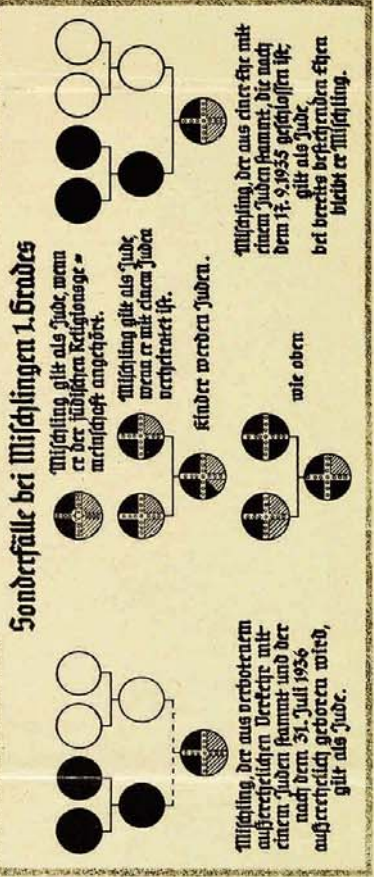

Die Nürnberger Gesetze

Reichsbürgergesetz vom 15. 9. 1935
1. Verordnung vom 14. 11. 1935

Gesetz zum Schutz des deutschen Blutes und der deutschen Ehre vom 15. 9. 1935
1. Verordnung vom 14. 11. 1935

Reichsbürgergesetz
Nr. 100 vom 15. 9. 1935
Reichs-Ehre-Gesetz
Nr. 101 vom 15. 9. 1935

Erscheinungsbild eines Juden