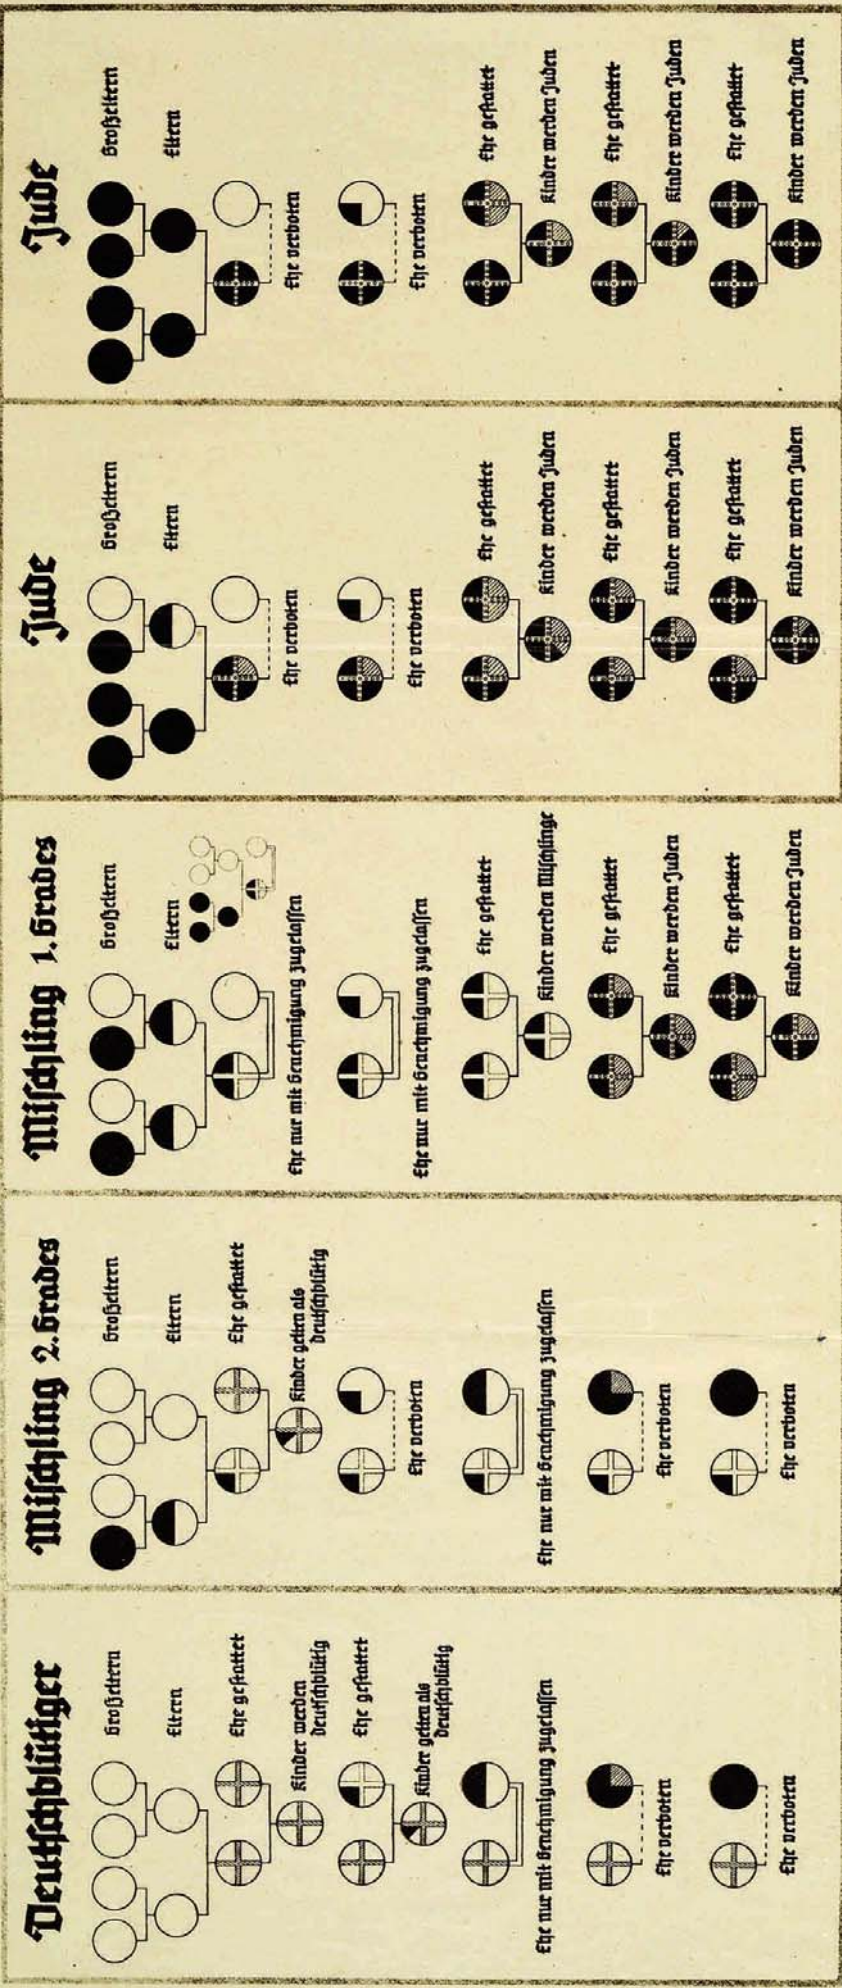

Die Nürnberger Gesetze

Reichsbürgergesetz vom 15. 9. 1935
1. Verordnung vom 14. 11. 1935

Gesetz zum Schutz des deutschen Blutes und der deutschen Ehre vom 15. 9. 1935
1. Verordnung vom 14. 11. 1935

Reichsbürgergesetz
Nr. 100 vom 15. 9. 1935
Reichs-Ehre-Gesetz
Nr. 101 vom 15. 9. 1935

Erscheinungsbild eines Juden