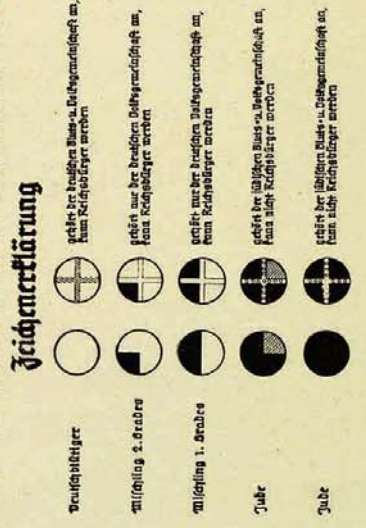

Die Nürnberger Gesetze

Reichsbürgergesetz vom 15. 9. 1935
1. Verordnung vom 14. 11. 1935

Gesetz zum Schutz des deutschen Blutes und der deutschen Ehre vom 15. 9. 1935
1. Verordnung vom 14. 11. 1935

Reichsbürgergesetz
Nr. 100 vom 15. 9. 1935
Reichs-Ehre-Gesetz
Nr. 101 vom 15. 9. 1935

Erscheinungsbild eines Juden