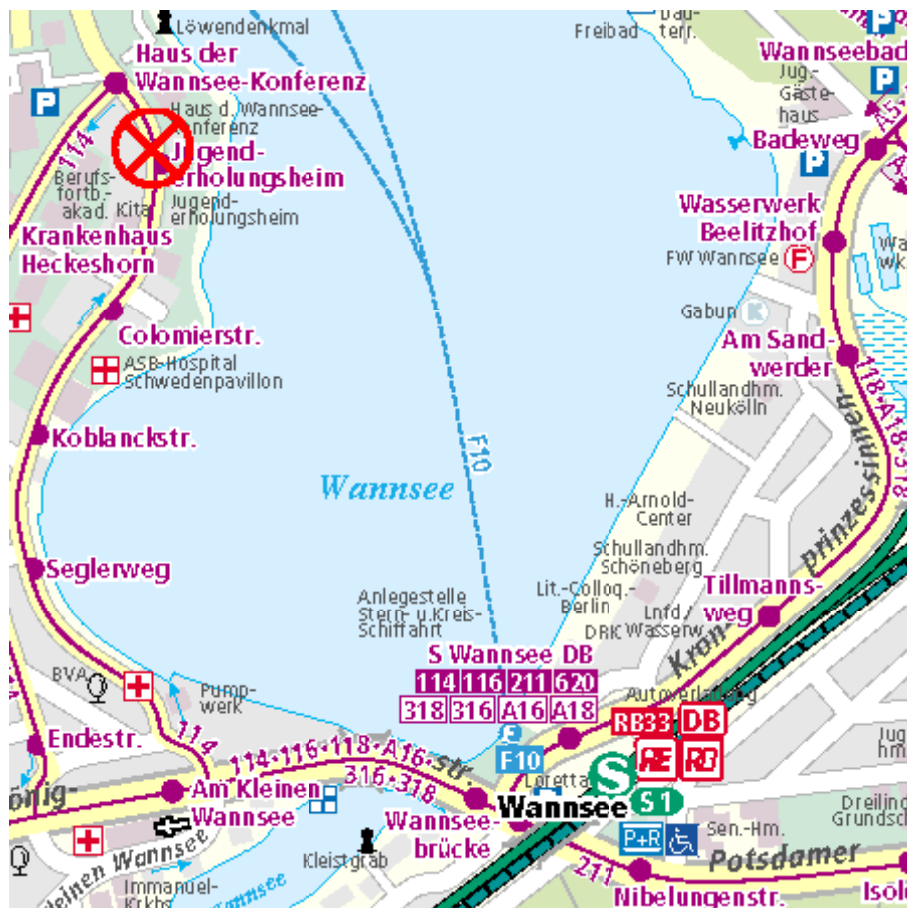

Liaison routière e plan d'accès à Maison de la Conférence de Wannsee

Transports en commun :

S-Bahn 1 et 7 ou RegionalExpress jusqu'à la gare de Berlin-Wannsee, puis traverser la rue, prendre le bus 114 directement jusqu'à l'arrêt « Haus der Wannsee-Konferenz (Maison de la Conférence de Wannsee) ».

en voiture :

Prenez l'autoroute (AVUS E 51/ A 115), sortie « AB Kreuz Zehlendorf » (direction Wannsee). Puis continuez tout droit (Potsdamer Chaussee, puis Koenigstrasse) en direction de Wannsee, traversez le pont, ensuite tournez à droite, suivez la rue Am Großen Wannsee, continuez tout droit ; le mémorial se trouve quelques minutes plus loin sur votre droite, au bord du lac.