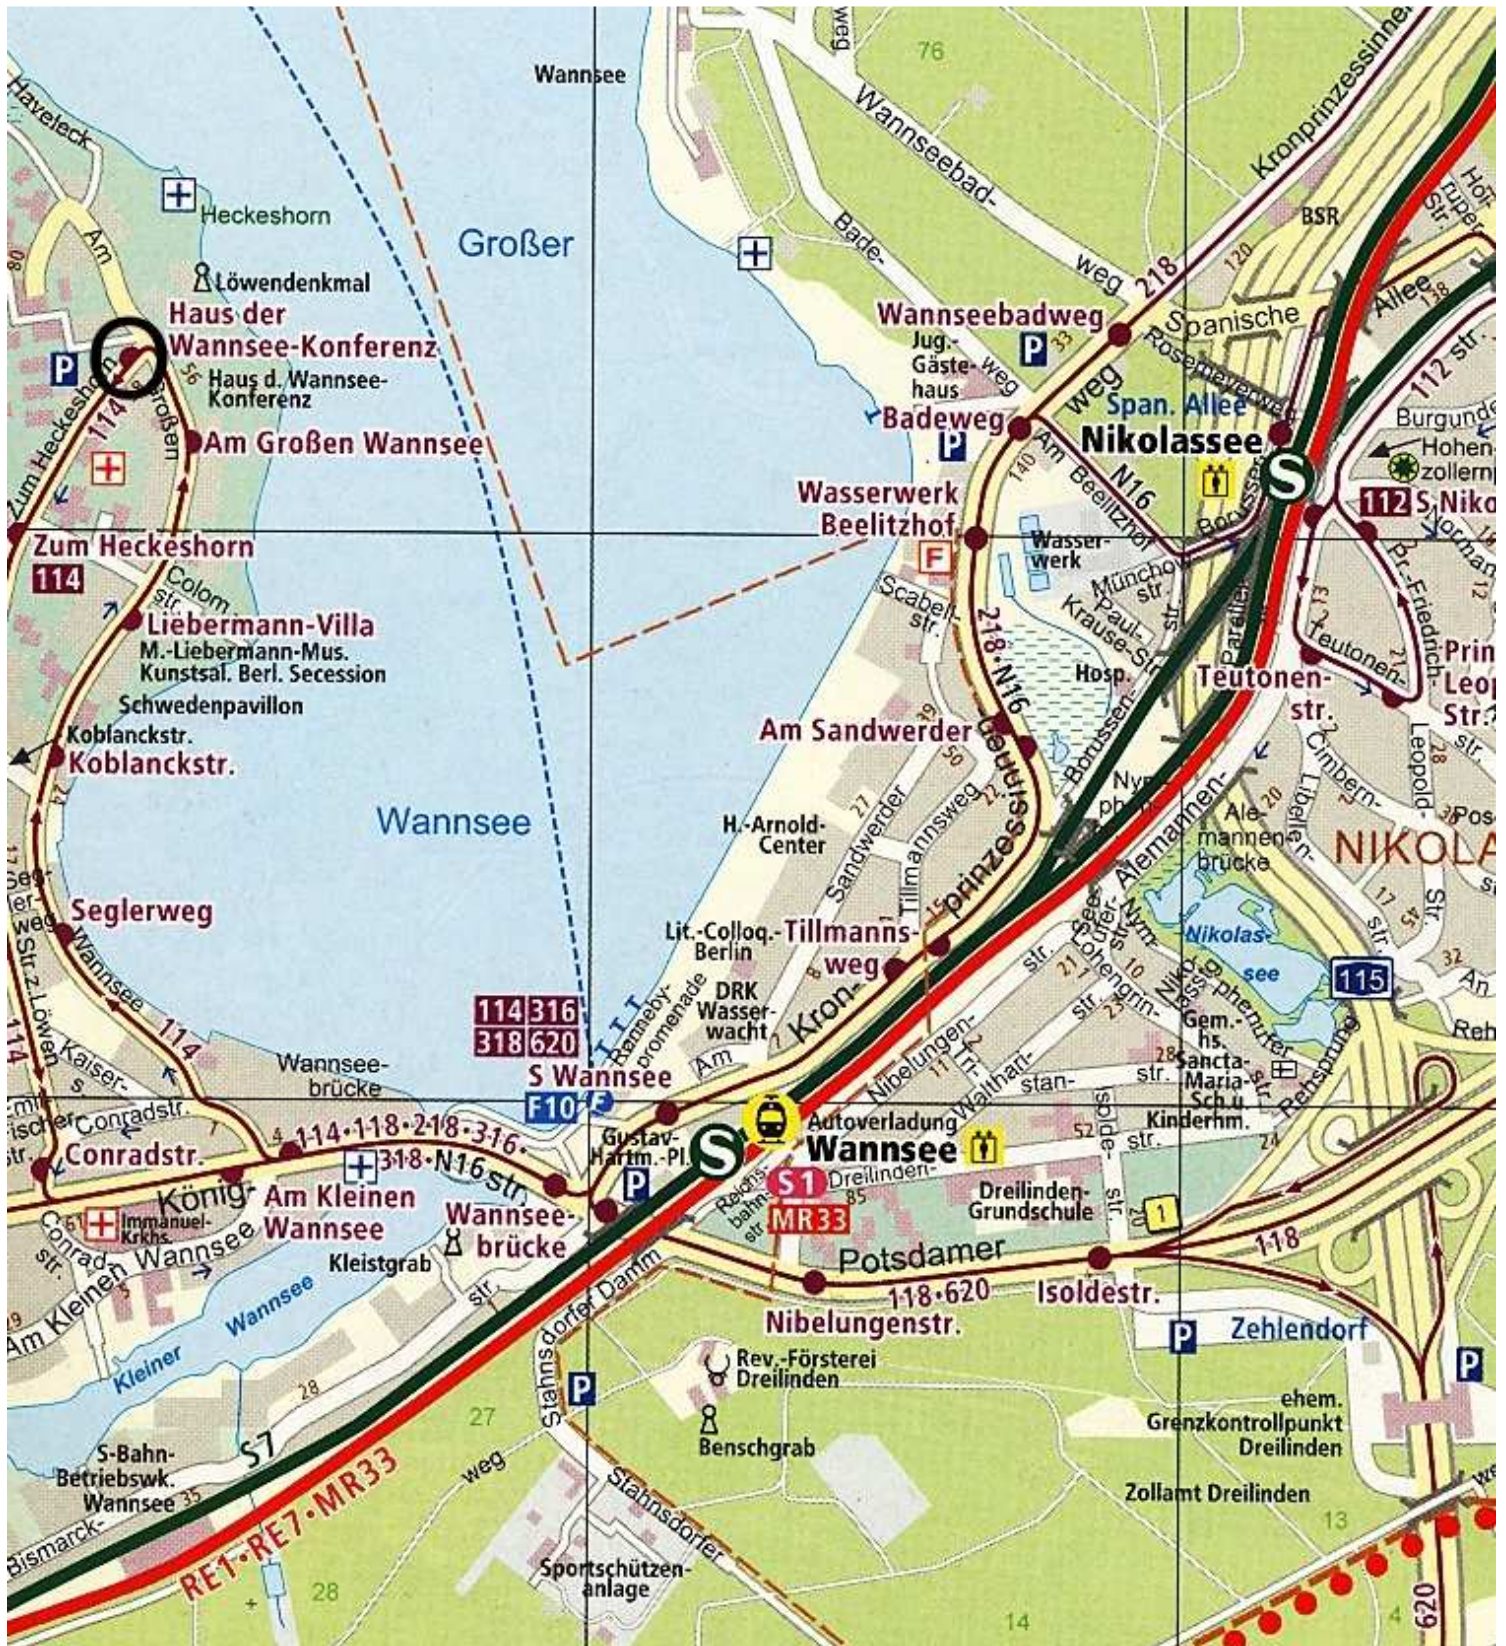

Haus der Wannsee-Konferenz • Am Großen Wannsee 56-58 • 14109 Berlin
House of the Wannsee Conference • Am Grossen Wannsee 56-58 • D-14109 Berlin

S-Bahn line S1 (direction "Potsdam Hbf.") or S7 (direction "Wannsee") till station Berlin-Wannsee, then take **bus 114** (direction "Heckeshorn") till bus-stopp "Haus der Wannsee-Konferenz";
by train: with the RegionalExpress (Deutsche Bahn) trains from city centre till station Berlin-Wannsee, then take bus 114 (direction "Heckeshorn") till bus-stopp "Haus der Wannsee-Konferenz".